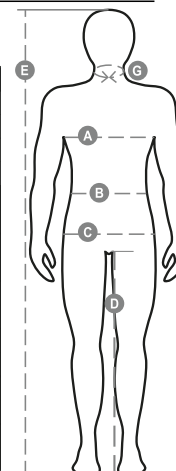

Certifications

International Sizes	XXS		XS		S		M		L		XL		XXL		3XL		4XL		5XL	
IT - DE	36	38	40	42	44	46	48	50	52	54	56	58	60	62	64	66	68	70	72	74
FR - ES	32	34	36	38	40	42	44	46	48	50	52	54	56	58	60	62	64	66	68	70
UK Top	29	30	31	33	34	36	38	39	41	42	44	46	47	48	50	52	53	55	56	58
UK Trousers	25	27	28	29	30	32	33	34	36	38	40	41	43	45	46	48	49	51	52	54
(G) - cm	37	37	38	38	39	39	40	40	41	41	42,5	42,5	44	44	45	45	46	46	47	47
(G) - in	14½	14½	15	15	15½	15½	15¾	15¾	16	16	16¾	16¾	17¼	17¼	17¾	17¾	18	18	18½	18½
(A) - cm	72	76	80	84	88	92	96	100	104	108	112	116	120	124	128	132	136	140	144	148
(A) - in	28	30	31	33	34	36	38	39	41	42	44	46	47	48	50	52	53	55	56	58
(B) - cm	64	68	72	74	76	80	84	88	92	96	100	104	108	112	116	120	124	128	132	136
(B) - in	25	27	28	29	30	32	33	34	36	38	40	41	43	45	46	48	49	51	52	54
(C) - cm	80	84	88	90	92	96	100	104	108	112	116	120	124	128	132	136	140	144	148	152
(C) - in	31	33	34	35	36	38	39	41	42	44	46	47	49	50	52	53	55	56	58	59
(D) - cm	82	82	84	84	85	85	86	86	87	87	88	88	88	88	88	88	89	89	89	89
(D) - in	32	32	33	33	33	33	33	33	34	34	34	34	34	34	34	34	35	35	35	35
(E) - cm					170/181				175/187				175/189							
(E) - in					67/71				69/73				69/75