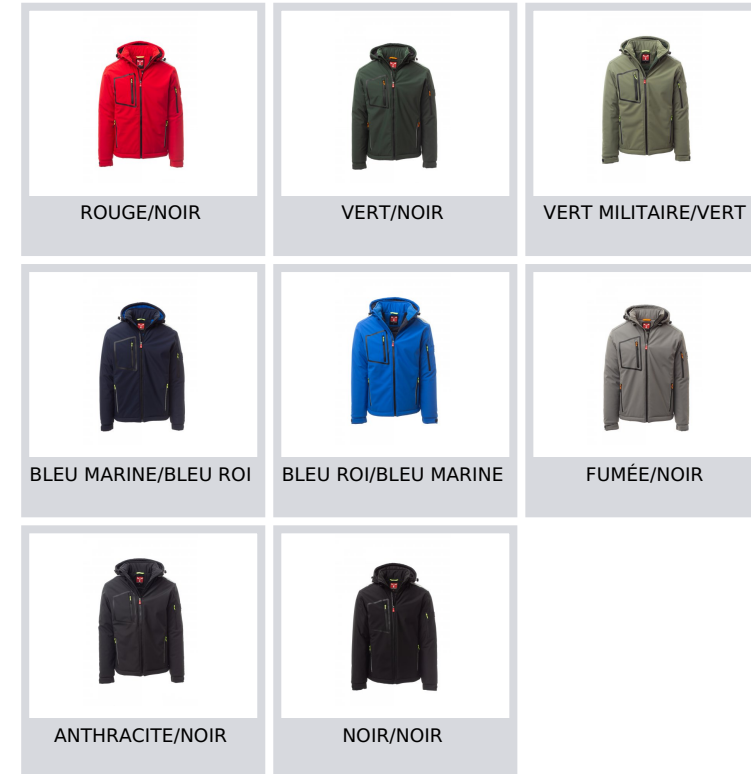

STREAM PAD

S00331-0489

WP 8000 mm H₂O, WVT 5000 g/m² 24h. Soft-shell rembourré pour homme, fermeture par zip SBS avec curseur en métal à verrouillage semi-automatique et tirette personnalisée. Capuche amovible, avec coulisse réglable. Col intérieur avec détails latéraux en fibre polaire. Bandes rétroréfléchissantes sur les épaules, le bas du dos et l'arrière de la capuche. Poignets élastiques, réglables par velcro avec manchon intérieur. Poche thermosoudée sur la poitrine, fermée par zip enduit. Deux poches latérales, fermées par zip avec détail rétroréfléchissant. Poche sur le bras gauche avec porte-stylos intégré, fermée par zip. Tirettes fluorescentes. Deux poches intérieures : une poche poitrine profilée avec zip côté droit et une poche porte-tablette fermée par velcro. Bas réglable avec stoppeurs personnalisés.

Composition: 78% NYLON + 22% ÉLASTHANNE

Aspect: SOFT-SHELL

Poids: 330 GR/MQ

Tailles:

Emballage: 1/5

MADE IN: MADE IN CHINA

HS CODE: 62014090

Couleurs