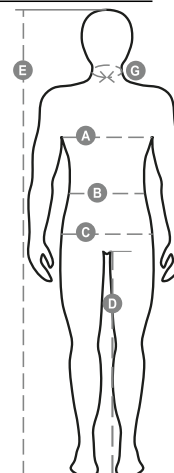

Composition: 78% NYLON + 22% ÉLASTHANNE

Aspect: SOFT-SHELL

Poids: 330 GR/MQ

Tailles:

Emballage: 1/5

MADE IN: MADE IN CHINA

HS CODE: 62014090

Couleurs

Guide des Tailles

International Sizes	XXS		XS		S		M		L		XL		XXL		3XL		4XL		5XL	
IT - DE	36	38	40	42	44	46	48	50	52	54	56	58	60	62	64	66	68	70	72	74
FR - ES	32	34	36	38	40	42	44	46	48	50	52	54	56	58	60	62	64	66	68	70
UK Top	29	30	31	33	34	36	38	39	41	42	44	46	47	48	50	52	53	55	56	58
UK Trousers	25	27	28	29	30	32	33	34	36	38	40	41	43	45	46	48	49	51	52	54
(G) - cm	37	37	38	38	39	39	40	40	41	41	42,5	42,5	44	44	45	45	46	46	47	47
(G) - in	14½	14½	15	15	15½	15½	15¾	15¾	16	16	16¾	16¾	17¼	17¼	17¾	17¾	18	18	18½	18½
(A) - cm	72	76	80	84	88	92	96	100	104	108	112	116	120	124	128	132	136	140	144	148
(A) - in	28	30	31	33	34	36	38	39	41	42	44	46	47	48	50	52	53	55	56	58
(B) - cm	64	68	72	74	76	80	84	88	92	96	100	104	108	112	116	120	124	128	132	136
(B) - in	25	27	28	29	30	32	33	34	36	38	40	41	43	45	46	48	49	51	52	54
(C) - cm	80	84	88	90	92	96	100	104	108	112	116	120	124	128	132	136	140	144	148	152
(C) - in	31	33	34	35	36	38	39	41	42	44	46	47	49	50	52	53	55	56	58	59
(D) - cm	82	82	84	84	85	85	86	86	87	87	88	88	88	88	88	88	89	89	89	89
(D) - in	32	32	33	33	33	33	33	33	34	34	34	34	34	34	34	34	35	35	35	35
(E) - cm	170/181				175/187				175/189											
(E) - in	67/71				69/73				69/75											