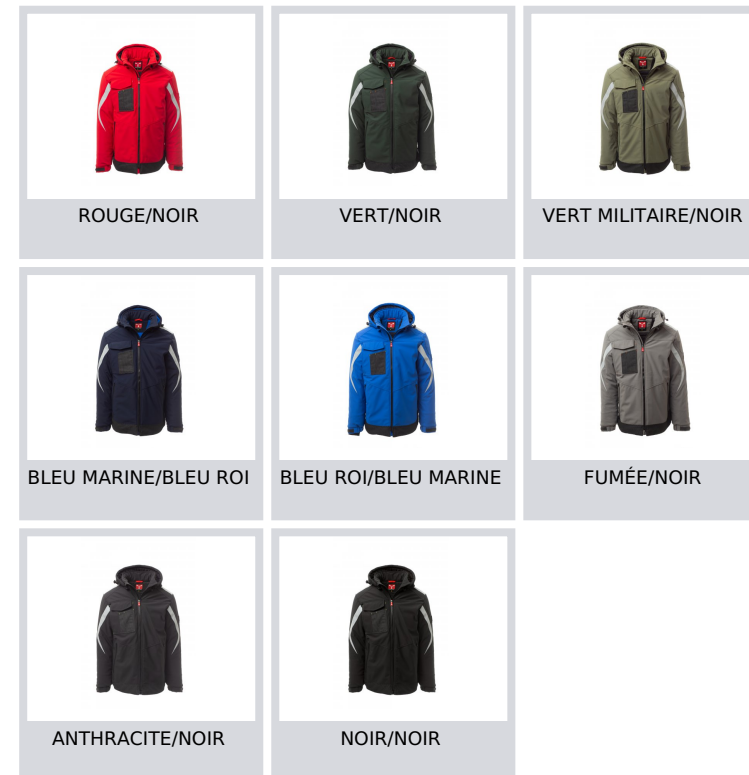

WONDER PAD

S00294-0489

WP 8000 mm H₂O, WVT 5000 g/m² 24h. Soft-shell rembourré pour homme, fermeture par zip SBS avec curseur en métal à verrouillage semi-automatique et tirette personnalisée. Capuche amovible, avec coulisse réglable. Bande rétroréfléchissante sur les épaules et les bras. Poignets élastiques, réglables par velcro et poignet intérieur. Poche poitrine Lock System avec rabat, porte-badge et porte-stylos. Deux poches latérales fermées par zip avec ruban enduit. Élément « life-saving » au dos, avec logo interne rétroréfléchissant, fermé par zip enduit. Deux poches intérieures dont une avec porte-tablette fermée par velcro et une profilée avec zip sur poitrine côté droit. Bas réglable avec stoppeurs personnalisés. Tissu alvéolé avec effet rétroréfléchissant.

Composition: 78% NYLON + 22% ÉLASTHANNE

Aspect: SOFT-SHELL

Poids: 330 GR/MQ

Tailles:

Emballage: 1/5

MADE IN: MADE IN CHINA

HS CODE: 62014090

Couleurs